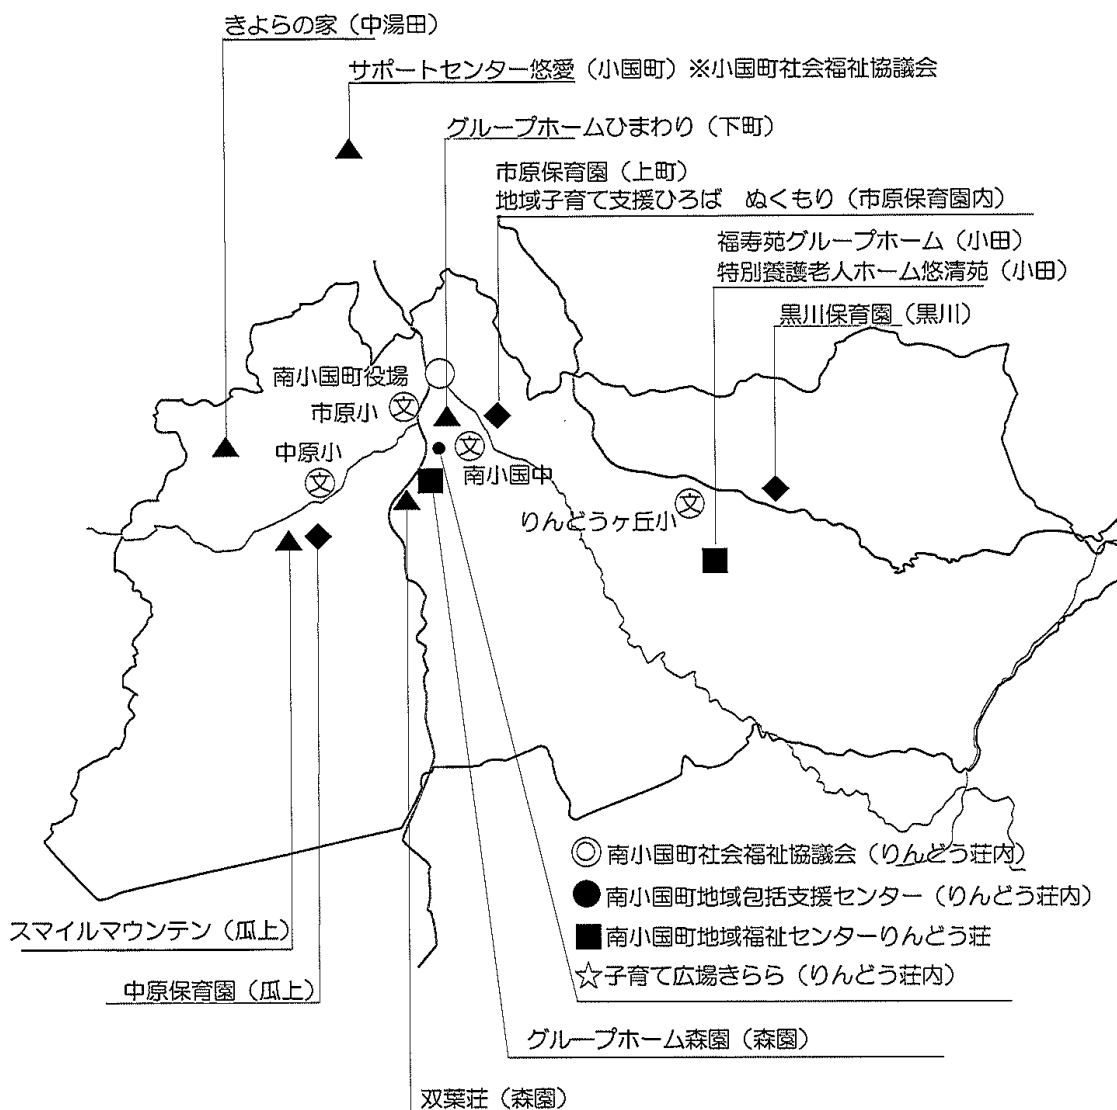

南小国町の社会福祉施設のご案内

みなさんが、安心して暮らせる町のために、様々な社会福祉施設が南小国町にあります。左図の南小国町全体(地図)で見えた場合、どこにどんな福祉施設があるのか、ご紹介いたします。

地図の見方

- : 役場
- ◎ : 社会福祉協議会
- : 高齢者施設
- ▲ : 障がい者施設
- ◆ : 子ども関係施設
- ☆ : 地域の縁がわ
- : 地域包括支援センター
- ⊗ : 小中学校